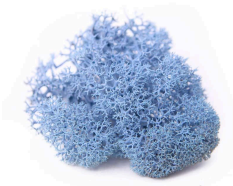

Nordgröna Reindeer Moss färger

Moss
RAL 6020
Hex #1E6228

Apple
RAL 6010
Hex #39973F

Lime
RAL 6018
Hex #DADE00

Honey
RAL 1006
Hex #FFAA00

Orange
RAL 2000
Hex #FF7E00

Salmon
RAL 3012
Hex #FF9390

Ruby Red
RAL 3027
Hex #CD1727

Copper
RAL 8004
Hex #A83227

Burgundy
RAL 4002
Hex #8A3740

Purple
RAL 4005
Hex #3F2958

Azure
RAL 5008
Hex #2144A1

Lavender
RAL 5024
Hex #4C92BA

Granite
RAL 7032
Hex #D4D4D4

Charcoal
RAL 9004
Hex #302D2C

Natural
RAL 1014
Hex #F7F1CD