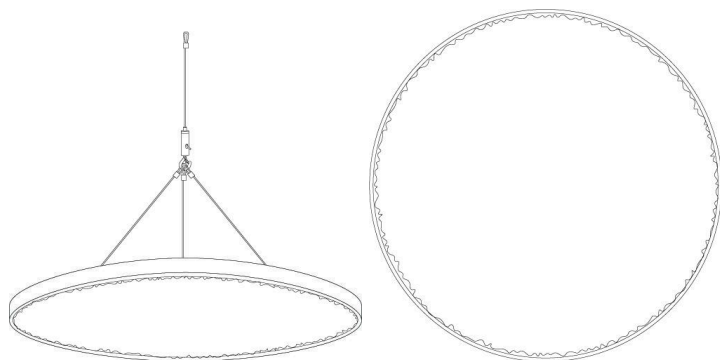

Glade är en rund, ljudabsorberande panel med Nordgröna Reindeer Moss i lackad aluminiumram. Glade kan hängas som en pendel i olika vinklar eller monteras direkt på väggen. Finns i 3 storlekar, ett urval av 15 mossfärger och aluminiumramen kan fås i valfri RAL-färg.

Installation

Upphängningsvajer och krok ingår för takupphängning.
Plugg och skruv ingår för vägghängning.

Produkt	Artikel-ID	Storlek	Vikt	Pris
Glade Ceiling Small	GL-C-75	Ø75 cm	4 kg	3575
Glade Ceiling Medium	GL-C-95	Ø95 cm	6 kg	4330
Glade Ceiling Large	GL-C-115	Ø115 cm	9 kg	5080
Glade Wall Small	GL-W-75	Ø75 cm	4 kg	3455
Glade Wall Medium	GL-W-95	Ø95 cm	6 kg	4205
Glade Wall Large	GL-W-115	Ø115 cm	9 kg	4955

Valfria tillägg	Artikel-ID	Beskrivning	Pris
Valfri ramfärg	SV-20	Lackeras i valfri RAL-färg. Standardfärg vit ingår.	1300
Specialstorlek	SV-10	Glade tillverkad enligt beställning i annan storlek.	Kontakta oss för offert

Mer information

www.nordgrona.com/glade